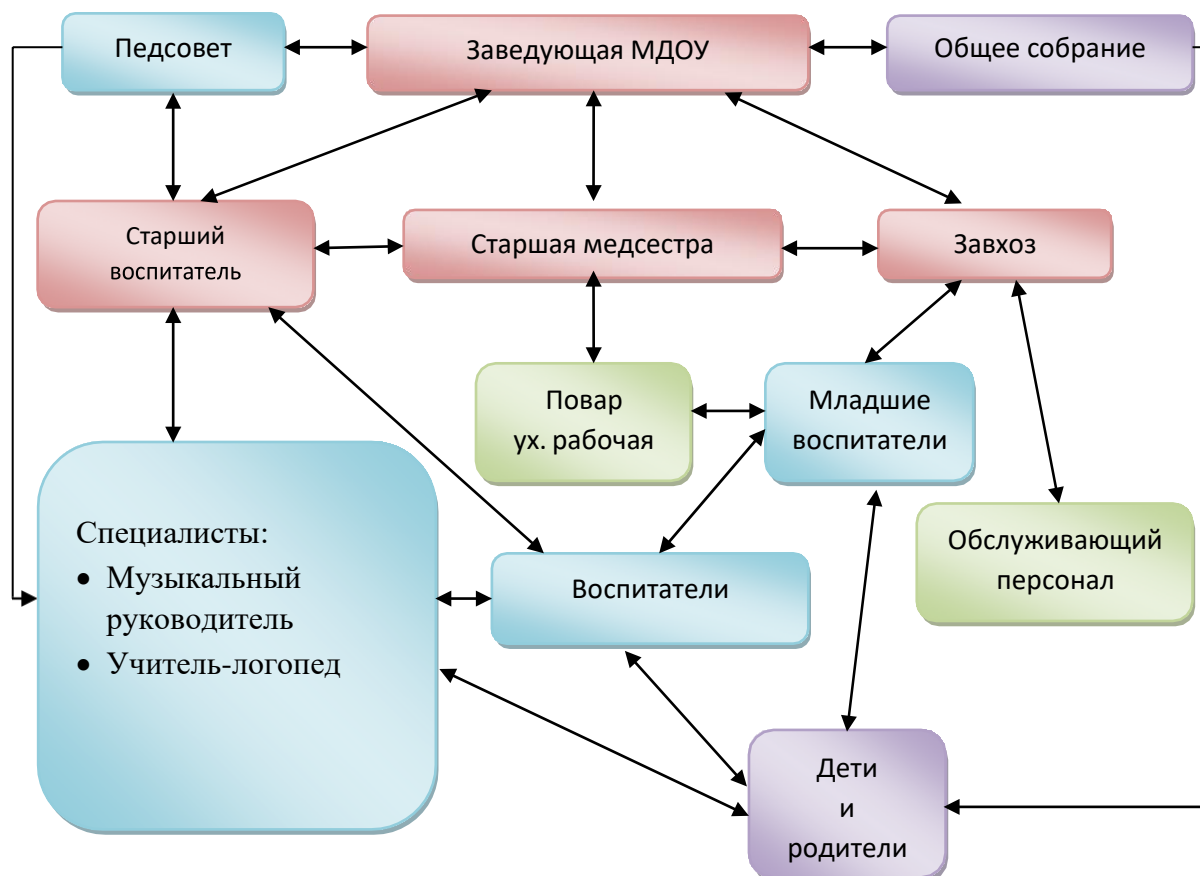

## СТРУКТУРА УПРАВЛЕНИЯ

### Администрация МДОУ:

*Заведующая – Быкова Наталья Борисовна*

Образование: высшее профессиональное. Общий / педагогический / стаж работы в должности руководителя ДООУ: 34/14

*Завхоз – Беляева Яна Александровна.*

Образование: высшее, стаж работы в ДООУ 6 лет.

Организационная структура управления в ДООУ представляет собой совокупность всех его органов с присущими им функциями, а также состоит из взаимосвязанных между собой коллективов: